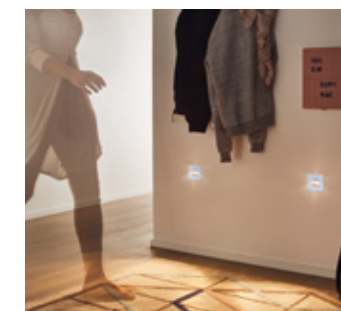

## Rozšíření série úspěšných nástěnných svítidel Edge

Praktické varianty s hlásičem pohybu

- Atraktivní doplněk sortimentu ve třech moderních barvách krytu s praktickou funkcí hlásiče pohybu
- Perfektně se hodí do jakékoli běžně dostupné standardní krabice pro duté stěny s ∅68 mm
- Ideální orientační světlo se 120 lumeny
- Energeticky úsporné ovládání, světlo zhasne, když se nepoužívá
- Příjemná teplá bílá barva světla bez oslnění
- Rozsah detekce 2 metry
- Obsahuje nastavitelný časovač (30 sekund, 1, 2 nebo 5 minut) na zadní straně svítidla