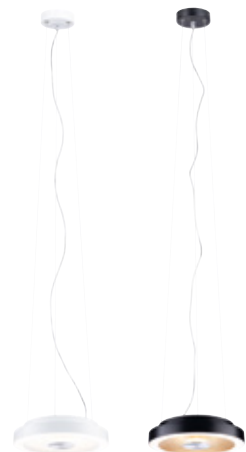

## Nástěnné a stropní svítidlo Volea

Moderní akcenty pro každý obytný prostor

- LED nástěnná a stropní svítidla v moderním černo-zlatém a bílo-stříbrném vzhledu
- Pomocí samostatného zavěšení lze použít i jako závěsné světlo
- Přímé a nepřímé osvětlení s trojrozměrným hloubkovým efektem
- Teplé bílé světlo 3000 K a možnost plynulého stmívání zajišťují útulnou atmosféru
- Ochrana IP44 umožňuje použití v koupelně
- Kvalitní materiál a dobré zpracování přispívají k atraktivnímu vzhledu

Nástěnné a stropní svítidlo Volea	
2120 lm, 3,5/13 W	2900 lm, 4/18,5 W
3000 K, 30.000 h	3000 K, 30.000 h
∅64 ∅320 mm	∅64 ∅400 mm
EAN 4000870711774	EAN 4000870711798
<b>71177</b>	<b>71179</b>
🌀 Bílá/stříbrná	🌀 Bílá/stříbrná
📦 Plast	📦 Plast

## Závěsný systém Volea

Moderní závěsný systém

- Závěsný systém pro LED nástěnné a stropní svítidlo Volea
- V barvách bílá a černá
- Zavěšení až do délky 150 cm
- Jednoduchá montáž

Závěsný systém Volea	
∅25 ∅250 mm	∅25 ∅250 mm
EAN 4000870711811	EAN 4000870711828
<b>71181</b>	<b>71182</b>
🌀 Bílá/stříbrná	🌀 Černá/stříbrná
📦 Kov	📦 Kov