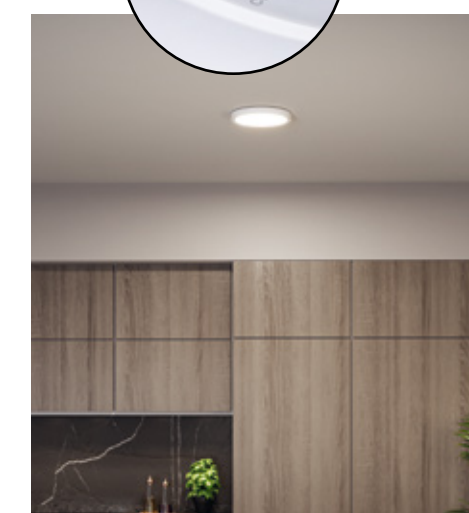

Alya White Select

2200 lm, 17 W	3450 lm, 29 W	4300 lm, 35 W
3000 | 4000 | 6500 K	3000 | 4000 | 6500 K	3000 | 4000 | 6500 K
20.000 h	20.000 h	20.000 h
±28 ø230 mm	±28 ø300 mm	±28 ø400 mm
EAN 4000870711866	EAN 4000870711873	EAN 4000870711880
71186	71187	71188
🌀 Bílá	🌀 Bílá	🌀 Bílá
📦 Plast	📦 Plast	📦 Plast