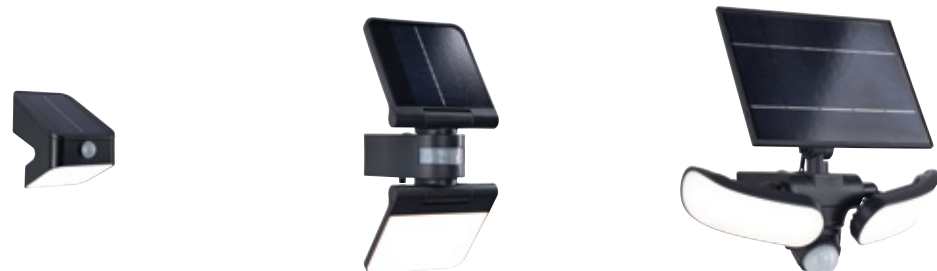

Solární nástěnný reflektor Lesly
720lm, 5,5W
3.000 K
∅138 ∅113 ∅126 mm
EAN 4000870946084
94608
☞ Antracit
☞ Plast

Solární nástěnný reflektor Lesla
1600lm, 12,5W
3.000 K
∅319 ∅150 ∅130 mm
EAN 4000870946091
94609
☞ Antracit
☞ Plast

Solární nástěnný reflektor Sonlig
2x 1100lm, 9W
3.000 K
∅258 ∅286 ∅137 mm
EAN 4000870946107
94610
☞ Antracit
☞ Plast

Lesla a Sonlig

vč. vodováhy

vč. kompasu