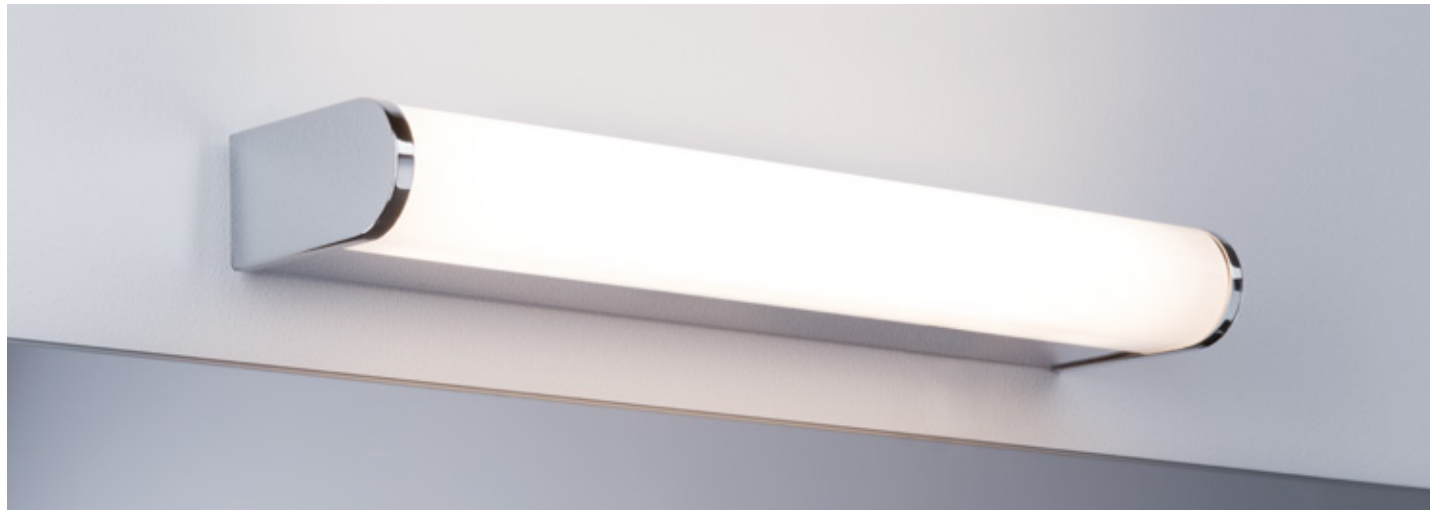

LED zrcadlové svítidlo Arneb

Nejmodernější, efektivní LED technologie s teplotou barvy teplou bílou 3000 K

- Nástěnné a zrcadlové svítidlo Arneb s jednoduchým designem v různých barvách a provedeních je ideální pro použití v koupelně
- Satinovaný akrylový kryt zajišťuje rovnoměrné a málo oslňující světlo v koupelně
- Magnetické boční kryty elegantně zakrývají montážní šrouby
- Rozšíření o varianty v šířce 590 mm pro velká zrcadla v koupelně a o varianty v moderní matné černé podle RAL 9004