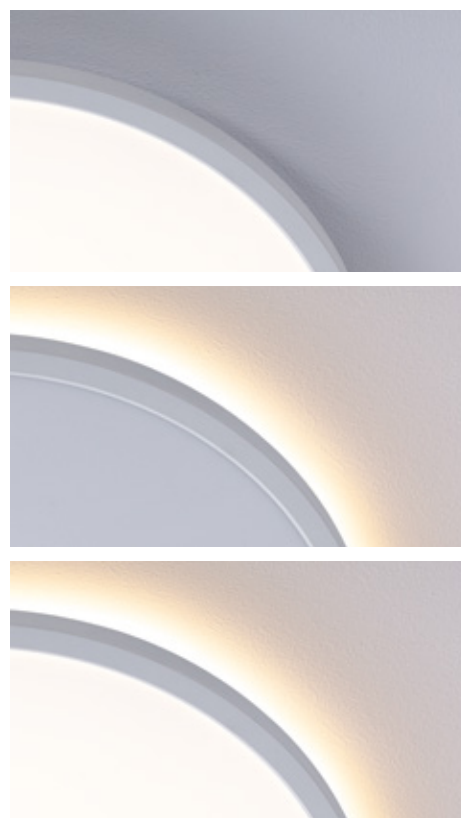

Atria Shine

Samostatný Backlight Switch

- Přímé a nepřímé osvětlení díky samostatně ovladatelné technologii předního a zadního osvětlení
- Možnost ovládání pomocí nástěnného vypínače několikanásobným rychlým zapnutím a vypnutím
- Teplé bílé světlo 3000 K pro útulnou atmosféru
- Paměťová funkce uloží zvolenou světelnou scénu tak, aby se svítidlo při příštím zapnutí rozsvítilo s předtím nastavenou intenzitou světla
- Jednoduchý design s obzvláště plochou konstrukcí a technologií podsvícení pro ještě diskretnější, téměř vznášející se vzhled svítidla
- Vhodné pro montáž na stěnu a strop
- Snadná instalace svítidla díky otočnému uzávěru a rychloupínací sorce